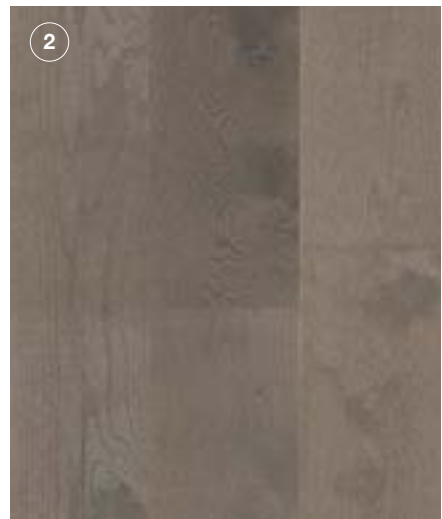

*“Je vais embellir tout ce qui m’entoure.
Ce sera ma vie.”*

MARK HAMPTON

Nuances profondes et lumineuses allant du gris perle au noir de jais.

- 1 | CURIOSO
  Chêne nord-américain
- 2 | SOAVE
  Chêne blanc européen
- 3 | CLEMENT HILL
  Chêne blanc européen
- 4 | TORMENTA
  Chêne nord-américain
- 5 | STACCATO
  Érable canadien