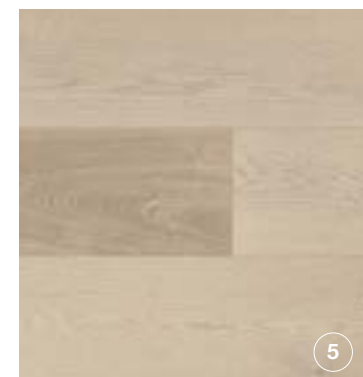

*“Les meilleures pièces ont quelque chose à dire
à propos des gens qui y vivent.”*

DAVID HICKS

1

2

3

4

5

6

7

8

Nuances simples mais romantiques de blanc crème.

- 1 | BIANCO
  Érable canadien
- 2 | MORNING MIST
  Chêne blanc européen
- 3 | DUFFERIN
  Érable canadien
- 4 | ESPERENZA
  Chêne nord-américain
- 5 | CREMA
  Chêne blanc européen
- 6 | CHANTILLY
  Chêne nord-américain
- 7 | THALASSA
  Chêne blanc européen
- 8 | CAPRICCIO
  Érable canadien