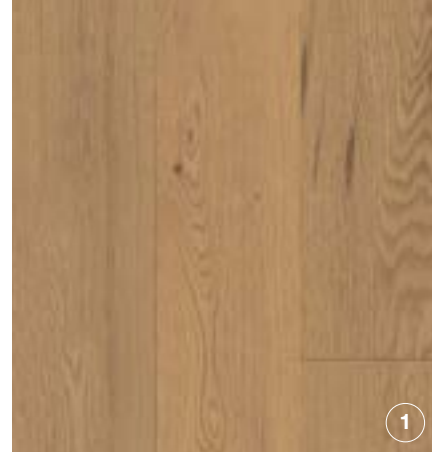

*“Je vais embellir tout ce qui m’entoure.
Ce sera ma vie.”*

MARK HAMPTON