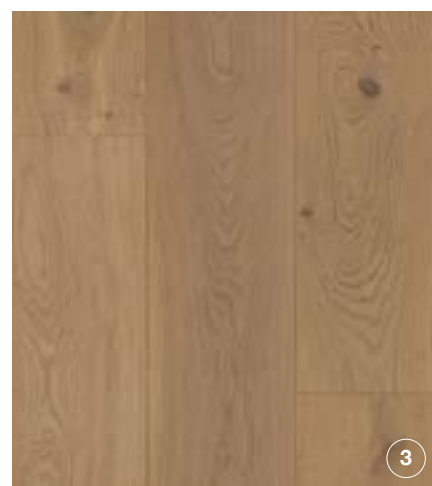

*“Je vais embellir tout ce qui m’entoure.
Ce sera ma vie.”*

MARK HAMPTON