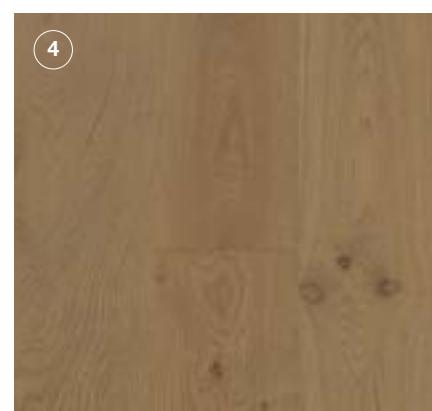

*“Je vais embellir tout ce qui m’entoure.
Ce sera ma vie.”*

MARK HAMPTON